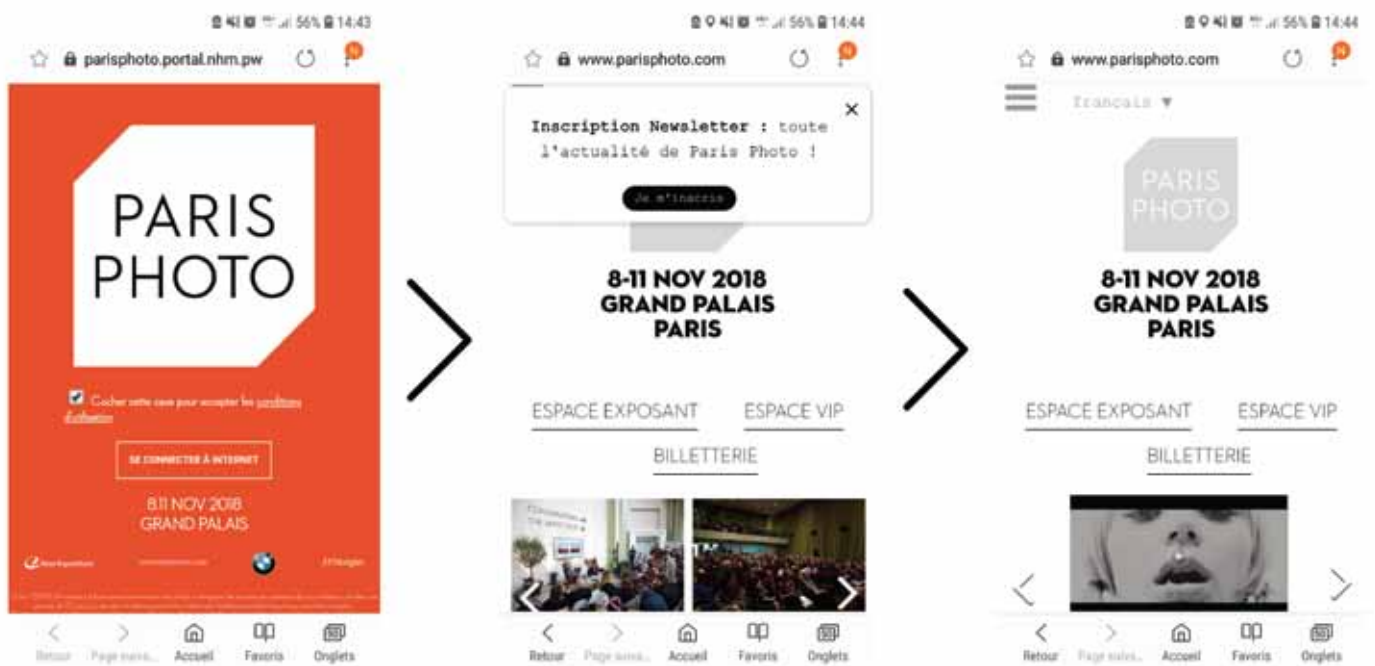

RETOUR D'EXPERIENCE WIFI EVENEMENTIEL

PARIS
PHOTO

Retour d'expérience

« Service client irréprochable et grande réactivité. Les équipes en amont et sur site font preuve de professionnalisme et propose un réel accompagnement »

Emilie Baziadoly
Responsable Technique et Logistique

 Reed Expositions

- **Couverture WiFi** sur une surface de **15 580 m²**
- **Salles** : Salon Alexandre III, Auditorium, Salles modulables, la NEF, le Salon d'honneur, le Foyer Génome, Balcon de l'horloge, Rotonde de la Reine et les Bureaux.
- **3 SSID** : VISITEUR / ORGANISATION / EXPOSANT

UN PORTAIL DE CONNEXION WiFi À L'IMAGE DE L'ÉVÉNEMENT

- Déploiement de **bornes WIFI Haute densité**
- Mise en place d'un **Portail Captif** avec authentification en **Click & Connect** pour le SSID VISITOR
- **Connexion des imprimantes** sur le réseau
- **Clé de sécurité distinctes** pour l'ORGANISATION, les EXPOSANTS et les VISITEURS
- Un **débit à 20 Mbps** par utilisateur pour le Staff et Exposants et à **8 Mbps pour les visiteurs**
- **Astreinte sur site & à distance** tout au long de l'évènement