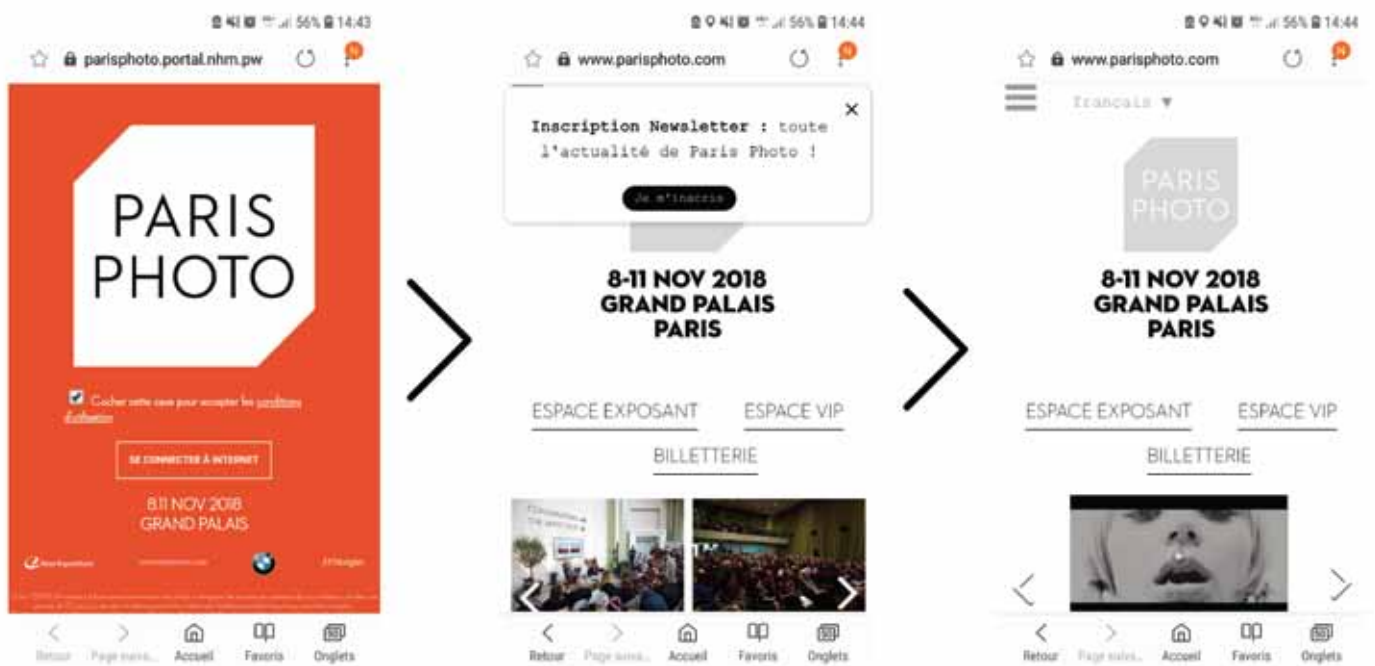

# RETOUR D'EXPERIENCE WIFI EVENEMENTIEL

PARIS  
PHOTO

 Reed Expositions

- **Couverture WiFi** sur une surface de **15 580 m<sup>2</sup>**
- **Salles** : Salon Alexandre III, Auditorium, Salles modulables, la NEF, le Salon d'honneur, le Foyer Génome, Balcon de l'horloge, Rotonde de la Reine et les Bureaux.
- **3 SSID** : VISITEUR / ORGANISATION / EXPOSANT

## UN PORTAIL DE CONNEXION WiFi À L'IMAGE DE L'ÉVÉNEMENT

- Déploiement de **bornes WIFI Haute densité**
- Mise en place d'un **Portail Captif** avec authentification en **Click & Connect** pour le SSID VISITOR
- **Connexion des imprimantes** sur le réseau
- **Clé de sécurité distinctes** pour l'ORGANISATION, les EXPOSANTS et les VISITEURS
- Un **débit à 20 Mbps** par utilisateur pour le Staff et Exposants et à **8 Mbps pour les visiteurs**
- **Astreinte sur site & à distance** tout au long de l'évènement